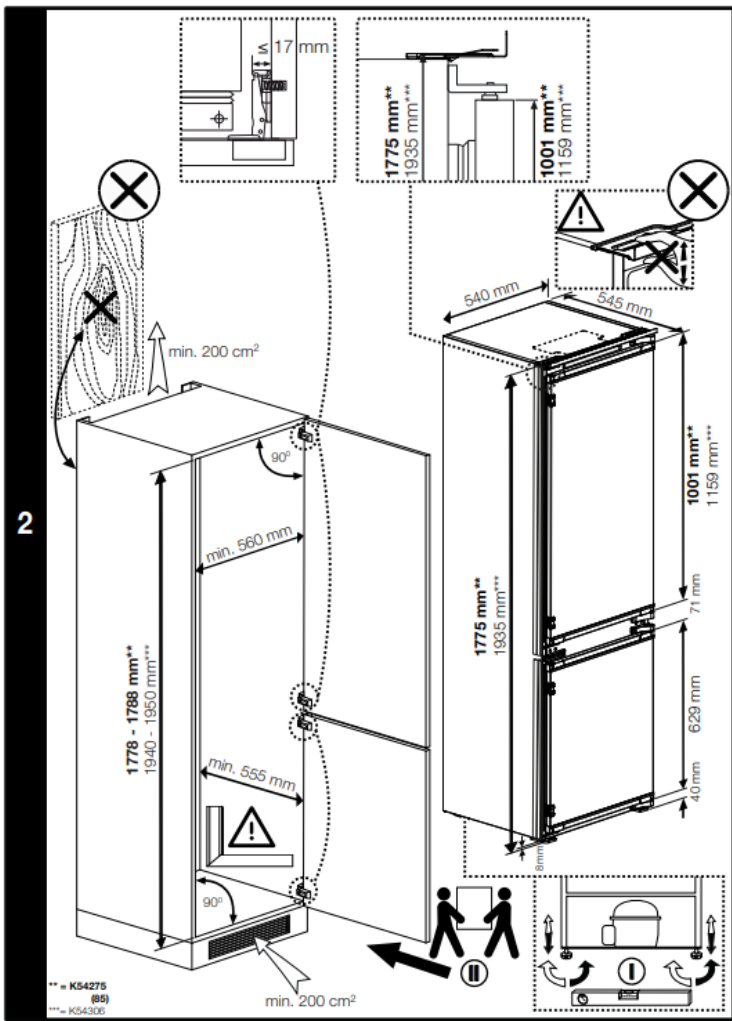

Built-In Combi - Freezer Bottom

KE4541IN

FEATURES

- Integrert Kombi
- Vendbar Dør
- 35 dBA
- LED Lys

Belysning med hvidt LED-lys

Visse modeller har belysning med hvidt LED-lys, som giver bedre oversigt i skabet, et mere æstetisk udseende og et mindre energiforbrug.

Reversibel dør

Vendbar dør kan være meget nyttig, når du behøver at skabet, skal passes ind på en bestemt plads, uden at det går på bekostning af det enkle at åbne og lukke dørene til køleskabet og fryseren.

GENERAL

Type	Built-in
Total Volum	271 liters
Capacity Fridge	193 liters
Capacity Freezer	78 liters
Color	White
Freezer Position	Freezer Bottom
Cooling System Type	Static
Electronic Display	Rotational Controller on Ceiling
Control System	Mechanic with Sensor
Display	No
Display Type	-
Light	LED
Door Opening Direction	Right
Reversible Door	Yes
Sliding Hinge (Built In Products)	Yes
Open Door Alarm	No
Quick Cool	No
Quick Freeze	No
Eco Mode	No
Holiday Mode	No
VitaminZone	No
Dairy Compartment	No
Freezer Defense	MinFrost
Ice Maker Type	Ice Bank with IceBox
Glas Shelves	Glass-All standard
Wine Rack Type	No

PERFORMANCE AND TECHNICAL INFORMATION

Energy Efficiency Class	E
Noiselevel	35 dBA
Noiselevel Class	C
Climat Class	SN-ST
Dimensions (HxWxD)	177.5 x 54 x 54.5 cm
Plug Type	European
Cable Lenght	2.20 m
Daily Freezing Capacity	3.6 kilograms
Energy Consumption (kWh/annum)	225.00
Refrigerant	R600a
Refrigerant Charge (kg)	0.064